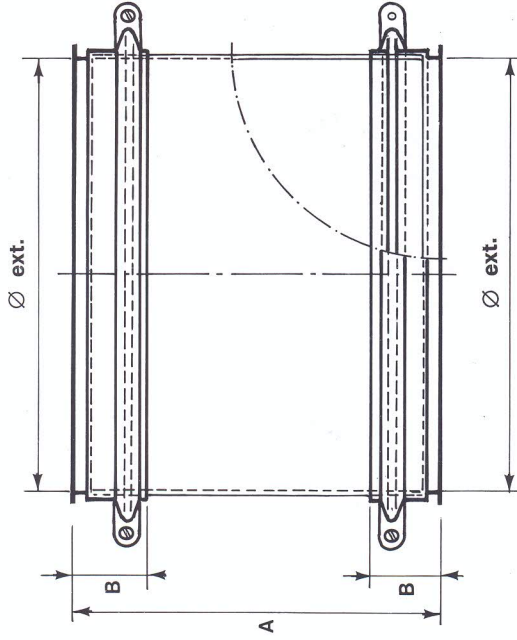

GLOBE PLEXIGLAS

monture laquée

REFERENCE :

L.01

PAGE :

105

La monture de ce globe plexiglas est livrée revêtue intérieurement et extérieurement d'une laque cuite au four. Sur demande, ce globe peut être livré avec monture protégée extérieurement d'une couche d'apprêt antirouille.

Ø EXT.	100	120	150	180	200	300
CODE	6247	6249	6252	6255	6258	6264
A	200	200	240	240	240	240
B	45	45	45	45	45	45