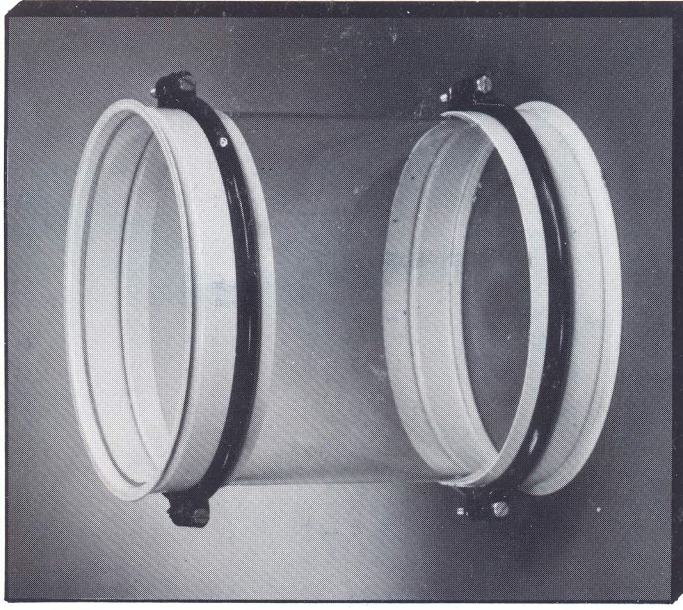

GLOBE PLEXIGLAS

monture laquée

REFERENCE :

L.01

PAGE :

105

La monture de ce globe plexiglas est livrée revêtue intérieurement et extérieurement d'une laque cuite au four. Sur demande, ce globe peut être livré avec monture protégée extérieurement d'une couche d'apprêt antirouille.

Ø EXT.	100	120	150	180	200	300
CODE	6247	6249	6252	6255	6258	6264
A	200	200	240	240	240	240
B	45	45	45	45	45	45