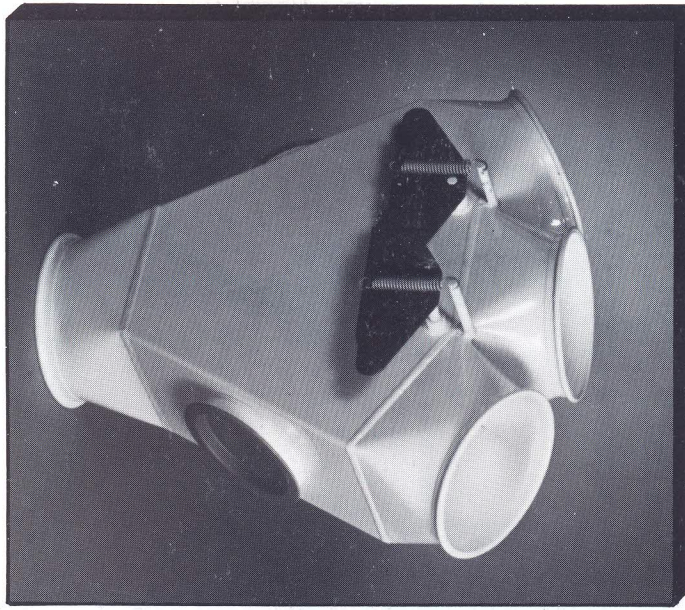

quercy-ca

ROUTE DE CHEMILLÉ. LA TOURLANDRY. 49120 CHEMILLÉ
TELEPHONE (41) 64.41.03 - TELEX 720511

TRI-PASS Entrée cylindrique Sorties 60° symétriques inclinées

REFERENCE :

K.15

PAGE :

97

Ce tri-pass est livré revêtu intérieurement et extérieurement d'une laque cuite au four. Sur demande, il peut être réalisé avec soudures apparentes et protégé extérieurement d'une couche d'apprêt antirouille. Ce tri-pass est livré avec système de rappel par ressort. Sur demande, il peut être livré avec rappel contre-poids ou équipement électropneumatique.

Ø EXT.	80	100	120	145	150	160	171	180	195	200	219	250	254	273	300	324	350	355	400	406
Ép. : 1,5	5943	5944	5945	5946	5947	5949	5950	5952	5953	5954	5955	5957	5958	5958	5958	5959	5959	5960	5960	5960
Ép. : 2			5961	5971	5962	5963	5964	5964	5966	5966	5967	5967	5968	5968	5968	5969	5969	5970	5970	5970
Ép. : 3					5972	5974	5975	5976	5977	5978	5980	5981	5983	5984	5985	5986	5988	5989	5991	5992
A	290	350	420	520	520	540	560	600	640	640	680	740	740	790	900	950	1000	1000	1100	1100
B	65	75	90	110	110	110	110	120	120	120	120	120	120	120	150	150	150	150	150	150
C	30	30	30	30	30	30	30	30	30	30	30	30	30	30	30	30	30	30	30	30
D	148	186	223	269	279	299	320	337	365	370	406	467	474	511	558	601	648	660	745	756
E	12	12	12	12	12	14	14	14	14	14	16	16	16	16	16	20	20	20	20	20