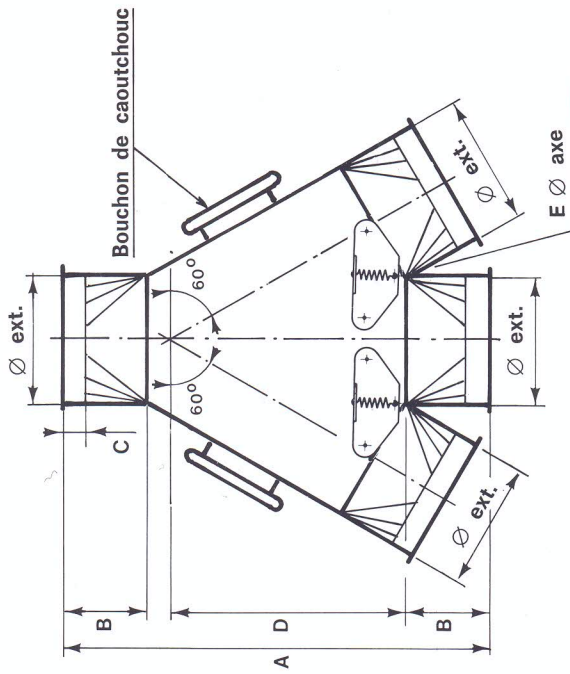

quercy-ca

ROUTE DE CHEMILLÉ. LA TOURLANDRY. 49120 CHEMILLÉ
TELEPHONE (41) 64.41.03 - TELEX 720511

TRI-PASS Entrée cylindrique Sorties 60° symétriques inclinées

REFERENCE :

K.15

PAGE :

97

Ce tri-pass est livré revêtu intérieurement et extérieurement d'une laque cuite au four. Sur demande, il peut être réalisé avec soudures apparentes et protégé extérieurement d'une couche d'apprêt antirouille. Ce tri-pass est livré avec système de rappel par ressort. Sur demande, il peut être livré avec rappel contre-poids ou équipement électropneumatique.

Ø EXT.	80	100	120	145	150	160	171	180	195	200	219	250	254	273	300	324	350	355	400	406
Ép. : 1,5	5943	5944	5945	5946	5947	5949	5950	5952	5953	5954	5955	5957	5958	5958	5958	5959	5959	5960	5960	5960
Ép. : 2			5961	5971	5962	5963	5964	5964	5966	5966	5967	5967	5968	5968	5968	5969	5969	5970	5970	5970
Ép. : 3					5972	5974	5975	5976	5977	5978	5980	5981	5983	5984	5985	5986	5988	5989	5991	5992
A	290	350	420	520	520	540	560	600	640	640	680	740	740	790	900	950	1000	1000	1100	1100
B	65	75	90	110	110	110	110	120	120	120	120	120	120	120	150	150	150	150	150	150
C	30	30	30	30	30	30	30	30	30	30	30	30	30	30	30	30	30	30	30	30
D	148	186	223	269	279	299	320	337	365	370	406	467	474	511	558	601	648	660	745	756
E	12	12	12	12	12	14	14	14	14	14	16	16	16	16	16	20	20	20	20	20

- Pour tous nos Tri Pass, possibilité de réaliser (A) sur demande.
- Fabrication en 4 m/m, possible à partir Ø 195.