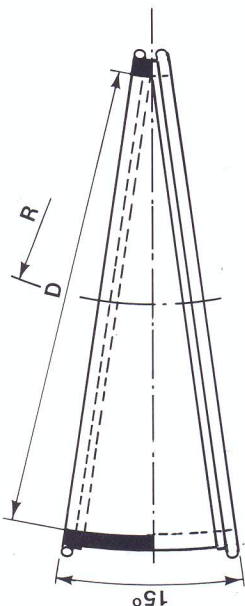

ÉLÉMENT DE COUDE 15° GF

Breveté S.G.D.G.

Cet élément de coude est livré protégé intérieurement et extérieurement d'une couche d'apprêt. Sur demande il peut être revêtu d'une laque cuite au four.

Précisions nécessaires sur toute commande et par élément:

- Quantité
- Désignation
- Diamètre
- Rayon
- Épaisseur
- Aspect
- Référence
- Code

Ø EXT.	145	160	171	195	219	254	273	324	355	406
W	4050	4051	4052	4053	4054	4056	4057	4058	4059	4060
Ep. : 5										
Ep. : 6										
D	139	155	165	189	212	248	266	316	350	400
R	147,50	155	160,50	182,50	195,50	213	222,50	248	273,50	299