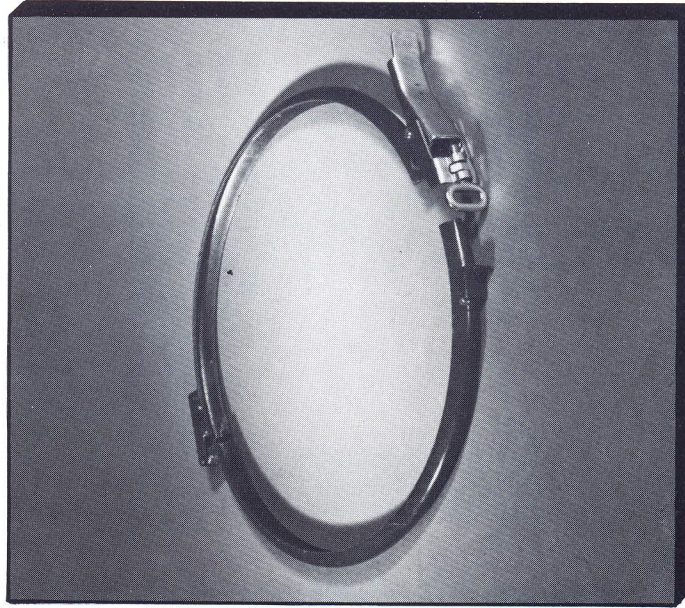

# COLLIER À GRENOUILLÈRE

REFERENCE :

# 06

Ce collier est livré revêtu intérieurement et extérieurement d'une laque cuite au four. Sur demande, il peut être livré protégé extérieurement d'une couche d'apprêt antirouille.

Des joints linéaires autocollant en polyéthylène peuvent être fournis pour assurer l'étanchéité d'un réseau.