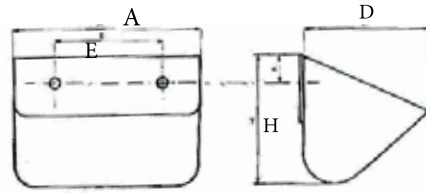

GODETS MÉTALLIQUES

L'INUSABLE

Fabrication tôle noire
Acier inox sur demande
Tôle pliée soudée

| Numéros | A | D | E | F | H | Nbre et ø des trous | Poids (Kg) | Epaisseur de la tôle | Volume (litre) |
|---------|-----|-----|-----|----|-----|------------------------|---------------|-------------------------|-------------------|
| 8 | 80 | 70 | 40 | 20 | 70 | 2 x 7,5 | 0,135 | 85/100 | 0,21 |
| 9 | 90 | 72 | 40 | 22 | 82 | 2 x 7,5 | 0,178 | 90/100 | 0,28 |
| 10 | 100 | 77 | 50 | 25 | 87 | 2 x 8,5 | 0,240 | 95/100 | 0,39 |
| 11 | 110 | 88 | 50 | 28 | 100 | 2 x 8,5 | 0,285 | 10/10 | 0,51 |
| 12 | 120 | 88 | 50 | 28 | 102 | 2 x 8,5 | 0,315 | 10/10 | 0,59 |
| 13 | 130 | 95 | 70 | 28 | 103 | 2 x 8,5 | 0,345 | 10/10 | 0,69 |
| 14 | 140 | 98 | 70 | 28 | 107 | 2 x 8,5 | 0,390 | 10/10 | 0,88 |
| 15 | 150 | 108 | 70 | 28 | 110 | 2 x 8,5 | 0,436 | 10/10 | 1,02 |
| 16 | 160 | 112 | 70 | 30 | 114 | 2 x 8,5 | 0,470 | 10/10 | 1,15 |
| 18 | 180 | 120 | 100 | 35 | 130 | 2 x 8,5 | 0,625 | 10/10 | 1,68 |
| 20 | 200 | 132 | 100 | 35 | 149 | 2 x 8,5 | 0,861 | 10/10 | 2,17 |
| 22 | 220 | 142 | 100 | 35 | 150 | 2 x 8,5 | 0,990 | 10/10 | 2,69 |
| 24 | 240 | 147 | 140 | 35 | 150 | 2 x 8,5 | 1,090 | 12/10 | 2,85 |
| 26 | 260 | 162 | 80 | 40 | 160 | 3 x 8,5 | 1,210 | 12/10 | 3,99 |
| 28 | 280 | 165 | 90 | 40 | 165 | 3 x 8,5 | 1,350 | 15/10 | 4,12 |
| 30 | 300 | 178 | 100 | 40 | 180 | 3 x 8,5 | 1,860 | 15/10 | 5,53 |